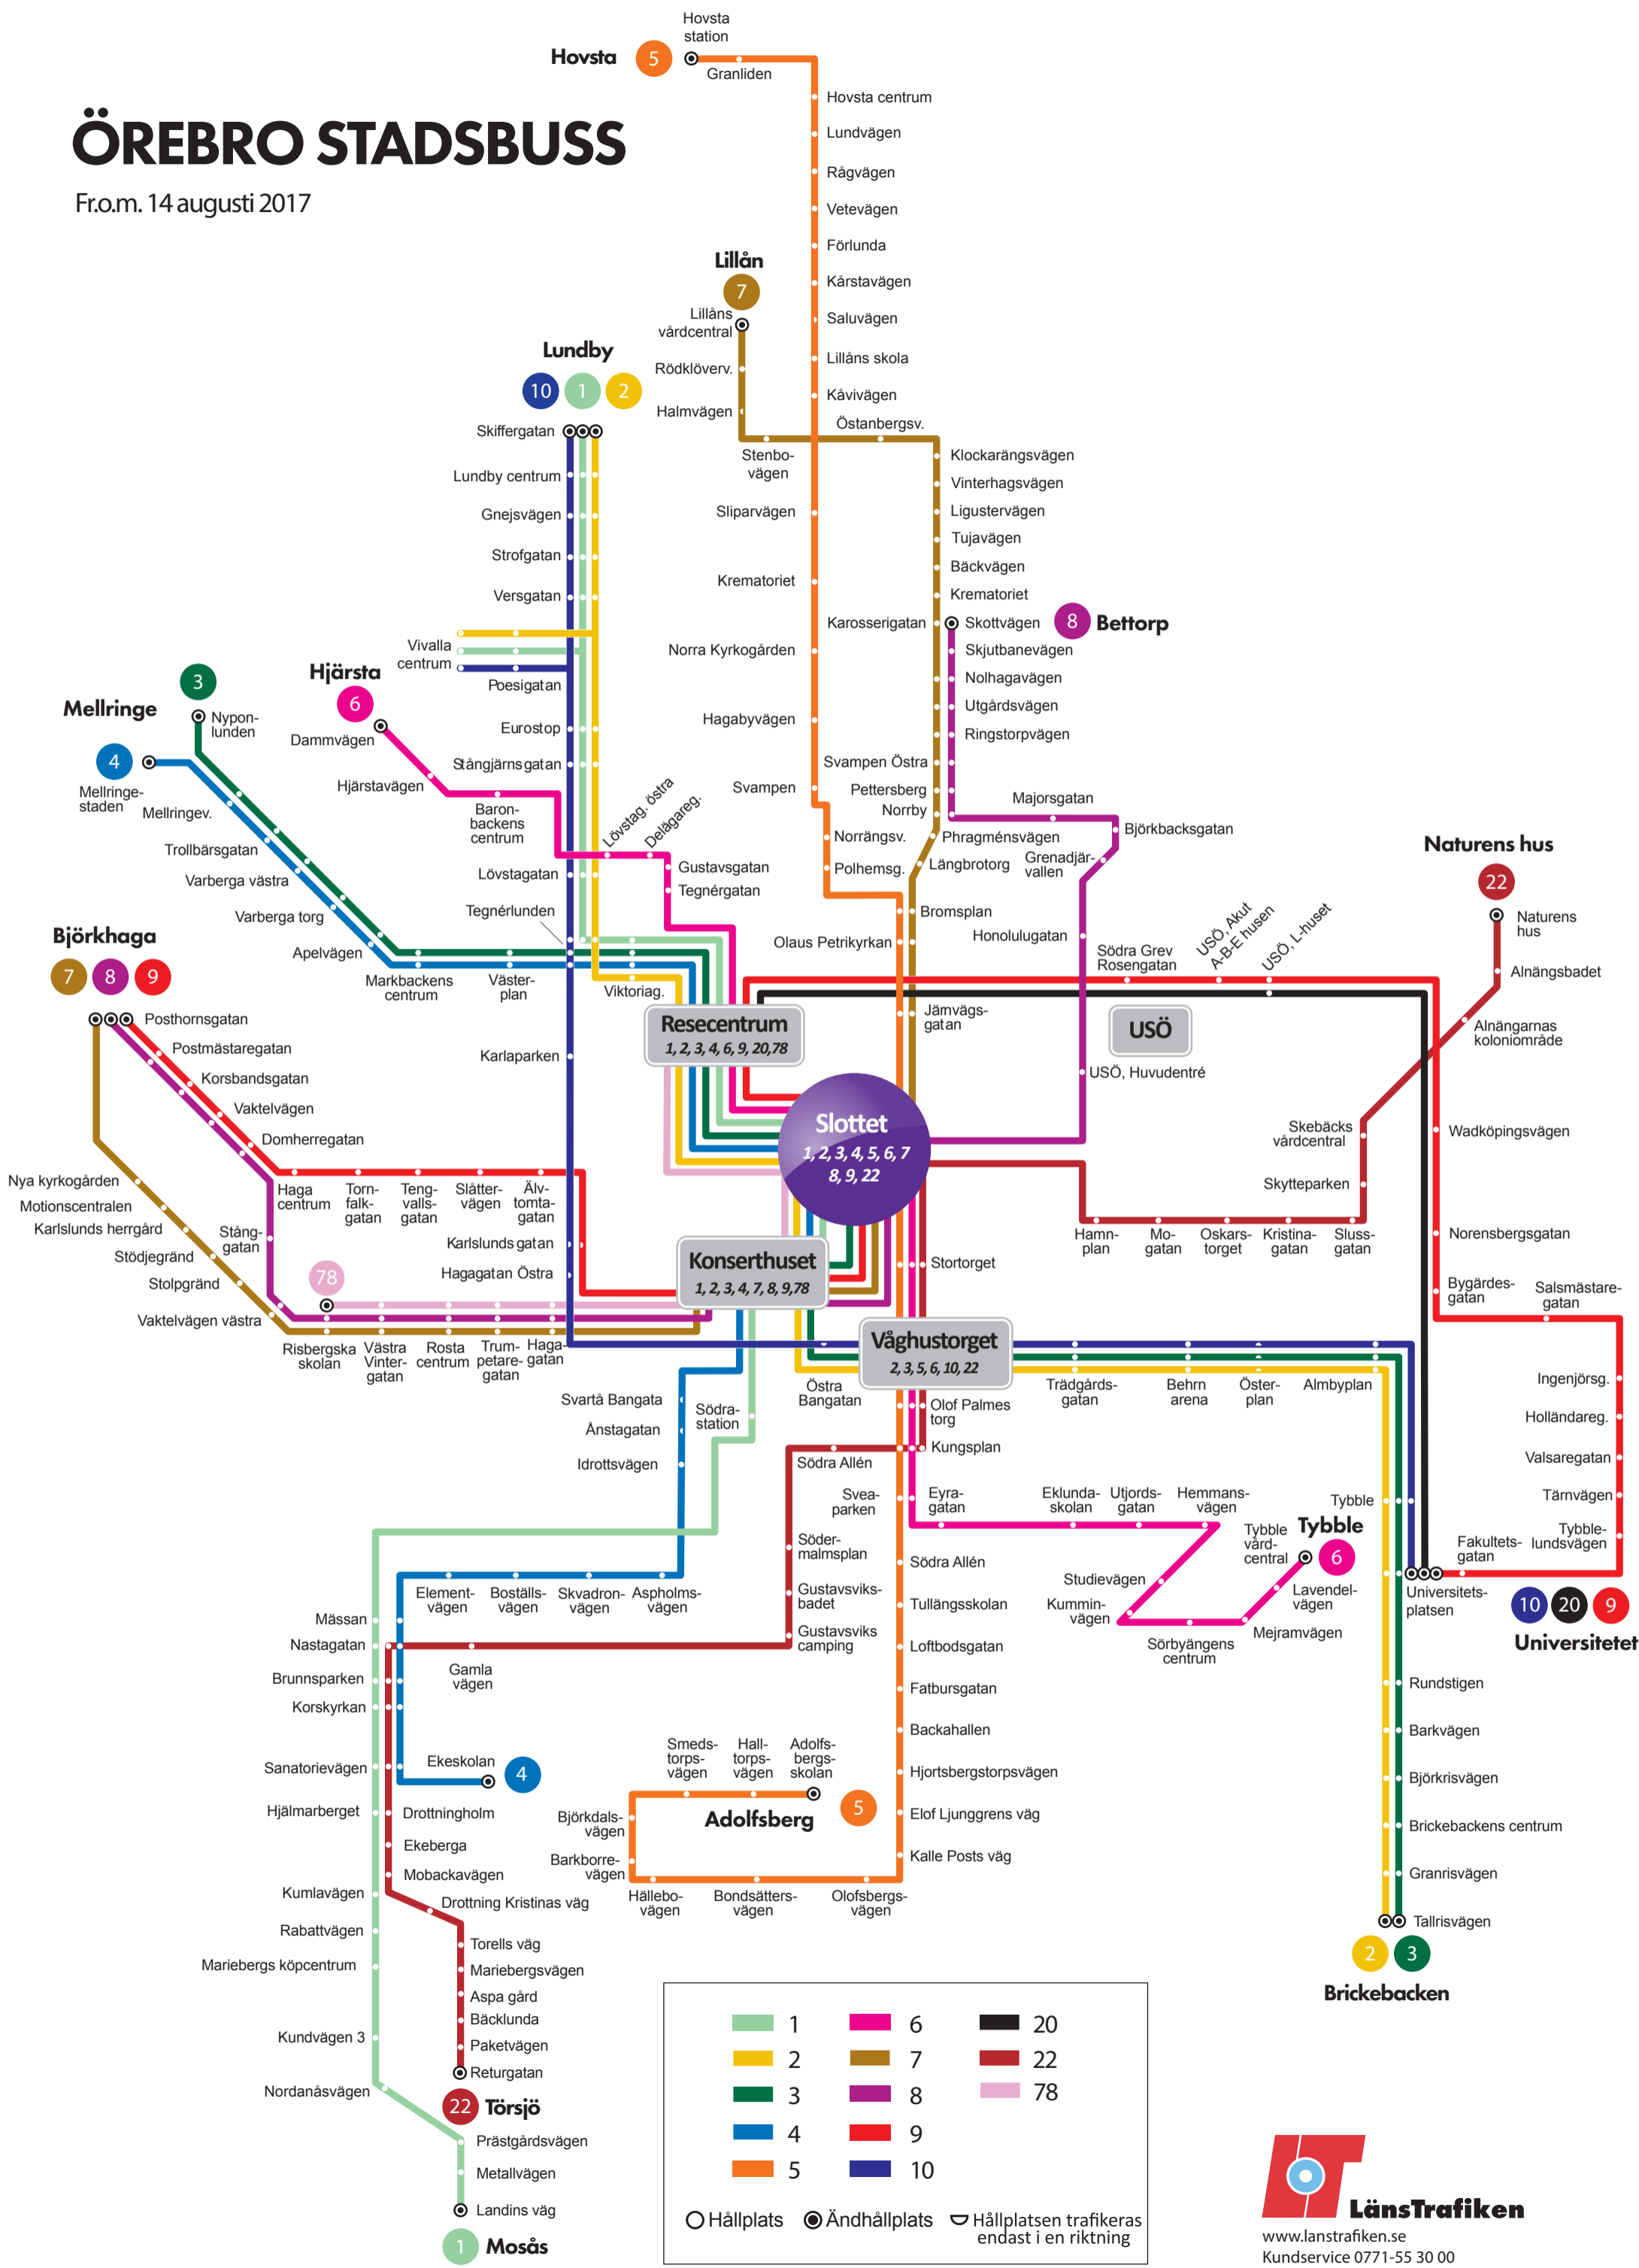

ÖREBRO STADSBUSS

Fr.o.m. 14 augusti 2017

1	6	20
2	7	22
3	8	78
4	9	
5	10	

○ Hållplats ● Ändhållplats ◡ Hållplatsen trafikeras endast i en riktning