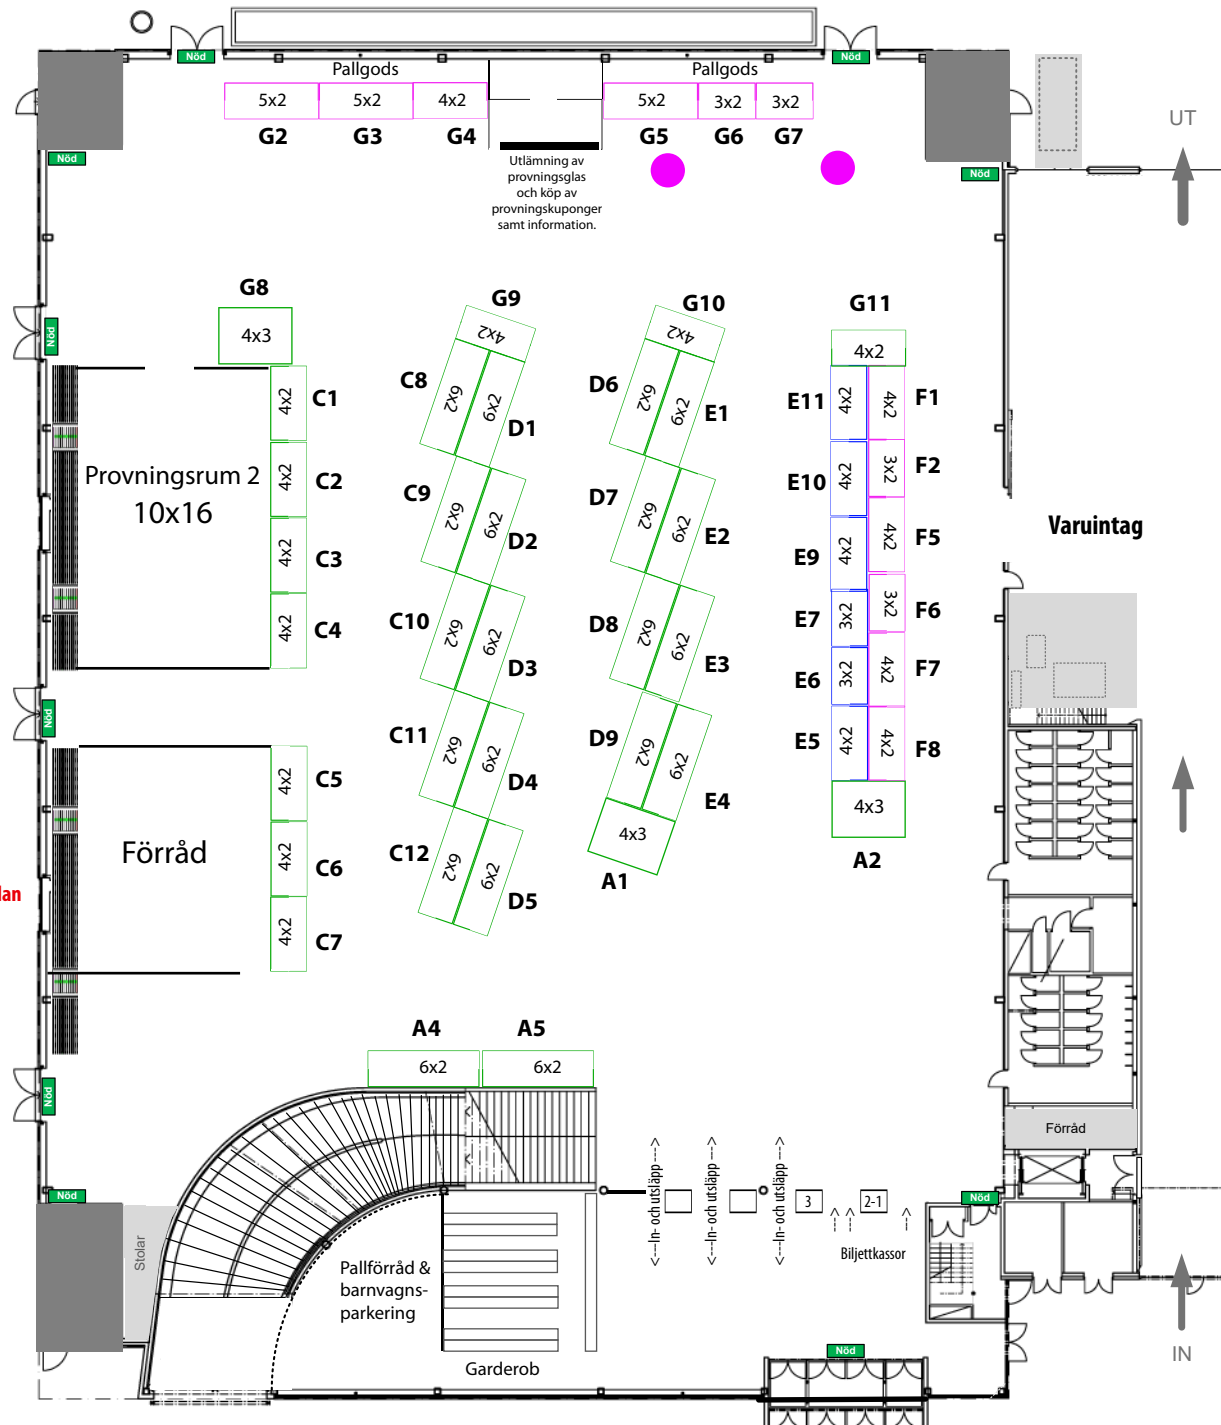

CONVENTUM ARENA Örebro

Monter kvadratmeterpris är beroende av placering i hallen. Nedan finner du priserna på respektive färgmarkering.

- 995:- / Kvm
- 1095:- / Kvm
- 1195:- / Kvm

I kvadratmeterpriset ingår följande standardinredning:

- * Svarta väggar
- * Gråsvart matta
- * En elskena, 2 meter (för spotlights)
- * En spotlight per löpmeter monter
- * Ett extra uttag för kassaregister
- * El 200v enfas max 4 ampere. Detta räcker till spotlightbelysning samt el till kassaregister

*** Monterbord samt övrig utrustning ingår ej i standardutrustningen utan måste beställas extra när du skickar in anmälan**

G-montrar = Utställare med alkohol
D & E-montrar = Choklad & Lakrits
C+F = Blandade varugrupper

3x2