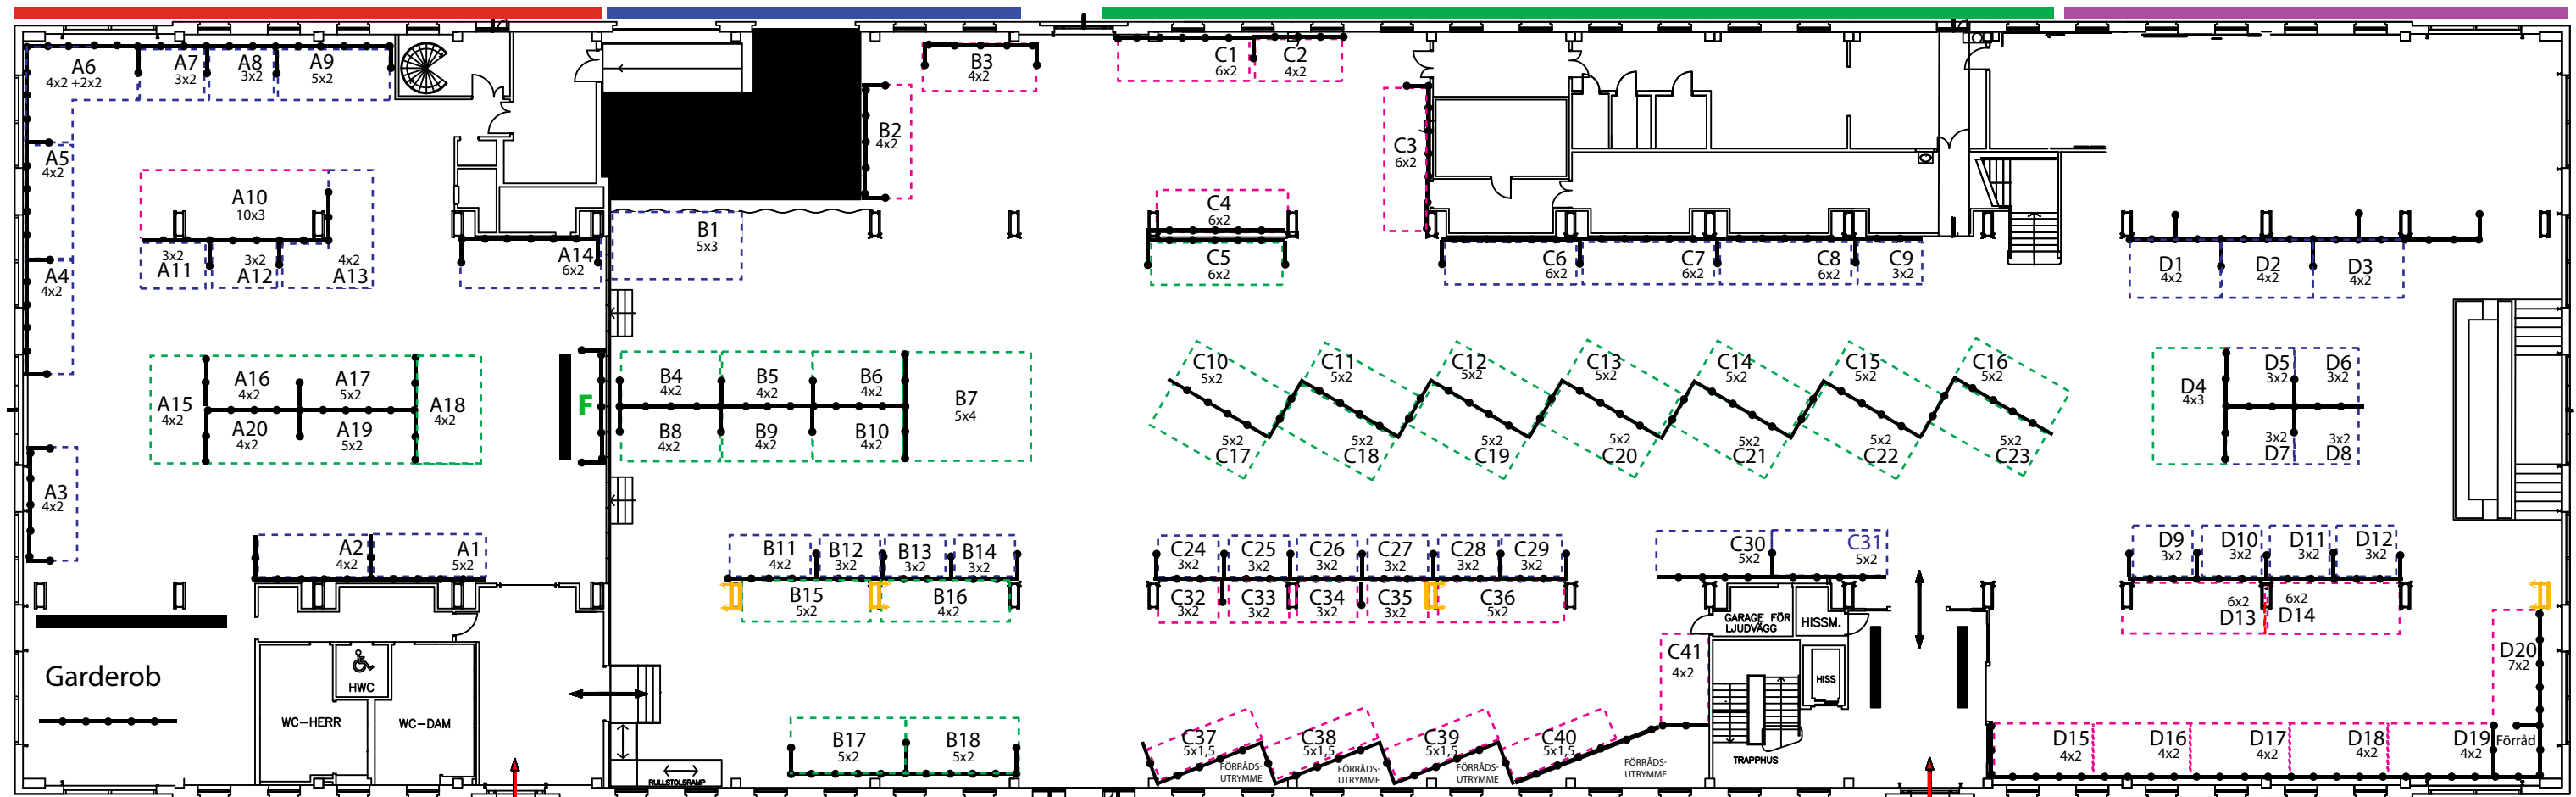

A**B****C****D****Norra entrén****Södra entrén / Huvudentré**

ERIKSBERGSHALLEN GÖTEBORG

Monter kvadratmeterpris är beroende av placering i hallen. Nedan finner du priserna på respektive färgmarkering.

● 995:- / Kvm

● 1095:- / Kvm

● 1195:- / Kvm

I kvadratmeterpriset ingår följande standardinredning:

- * Svarta väggar
- * Gråsvart matta
- * En elskena, 2 meter (för spotlights)
- * En spotlight per löpmeter monter
- * Ett extra uttag för kassaregister
- * El 200v enfas max 4 ampere. Detta räcker till spotlightbelysning samt el till kassaregister

*** Monterbord samt övrig utrustning ingår ej i standardutrustningen utan måste beställas extra när du skickar in anmälan**

A= Utställare med alkohol

B+C= Choklad & Lakrits

D=Blandade produkter

F=Försäljning av dryckeskuponger

||= Pelare med vertikal lutning